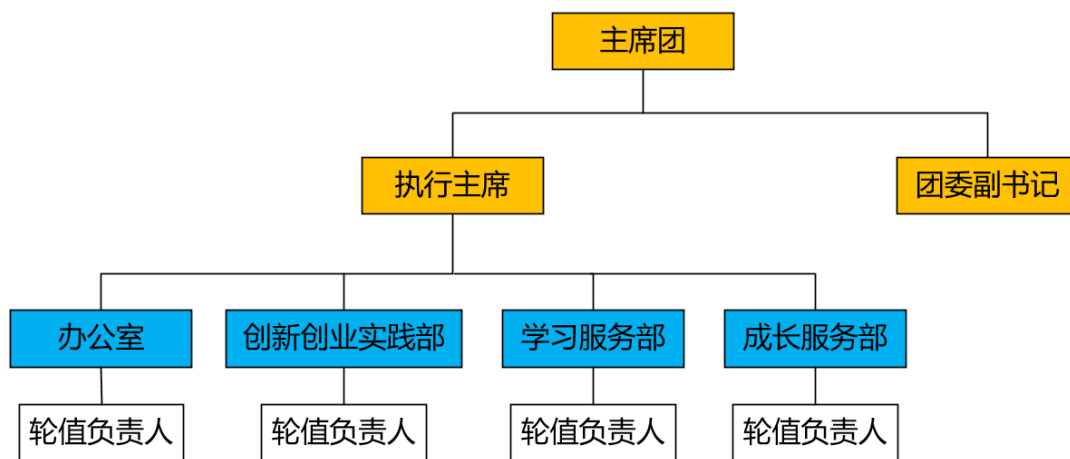

机械与电子信息学院研究生会简介

(2022 版)

一、研会概况

中国地质大学（武汉）机械与电子信息学院研究生会（以下简称机电研会）是在学院党委领导和团委指导下的主要学生组织，是学院联系广大研究生的桥梁和纽带。

机电研会始终高举中国特色社会主义伟大旗帜，坚持以习近平新时代中国特色社会主义思想为指导，始终秉持“全心全意为同学服务”的宗旨，紧紧围绕“引领同学思想，助力学术科创，服务成长成才”的工作理念，在筑牢思想根基、追求学术卓越、推进文体就创、落实改革要求、完善内部建设等方面持续深耕，不断完善，矢志团结带领学院全体研究生在助力科技强国、制造强国新征程上贡献青春力量。

二、机构设置

机械与电子信息学院研究生会架构图

三、特色活动

（一）聚焦思想引领，建设可靠研会

强化理论学习，深入开展党史学习教育，组织办好各类专题学习研讨会，强化实践育人，协助做好入学教育、毕业生教育，线上线下全面推进思想政治引领。

（二）强化学术领航，激发科创活力

聚焦研究生学术主业，统筹办好学术论坛、榜样分享会、科技论文报告会、

研究生能源装备创新设计大赛、机器人大赛等活动，营造卓越学术氛围。